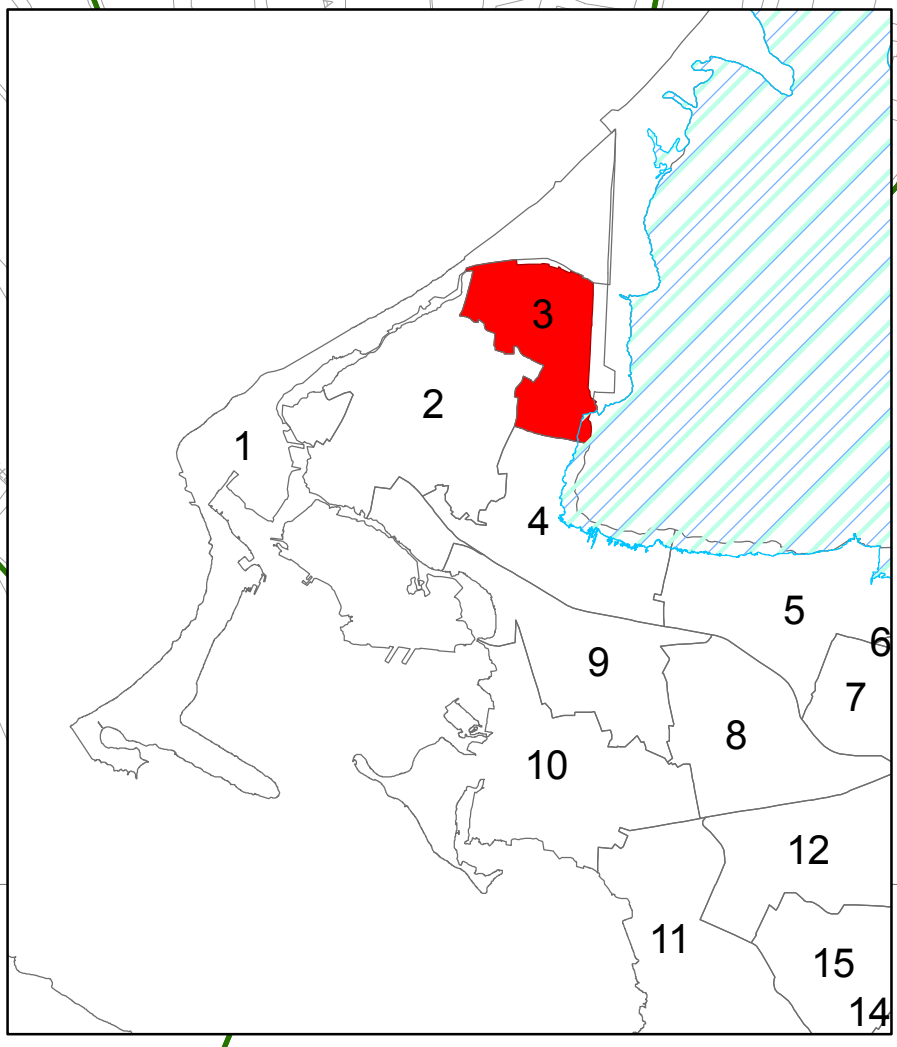

# ALCALDIA MAYOR DE CARTAGENA DE INDIAS

SECRETARIA DE PLANEACION DISTRITAL

SISTEMAS DE INFORMACION GEOGRAFICA

## SISTEMA DE INFORMACION GEOGRAFICO DEL DISTRITO DE CARTAGENA

**DIVISION POLITICA DE CARTAGENA**  
  
 Escala: VARIABLE  
 Fecha: 21/09/2012