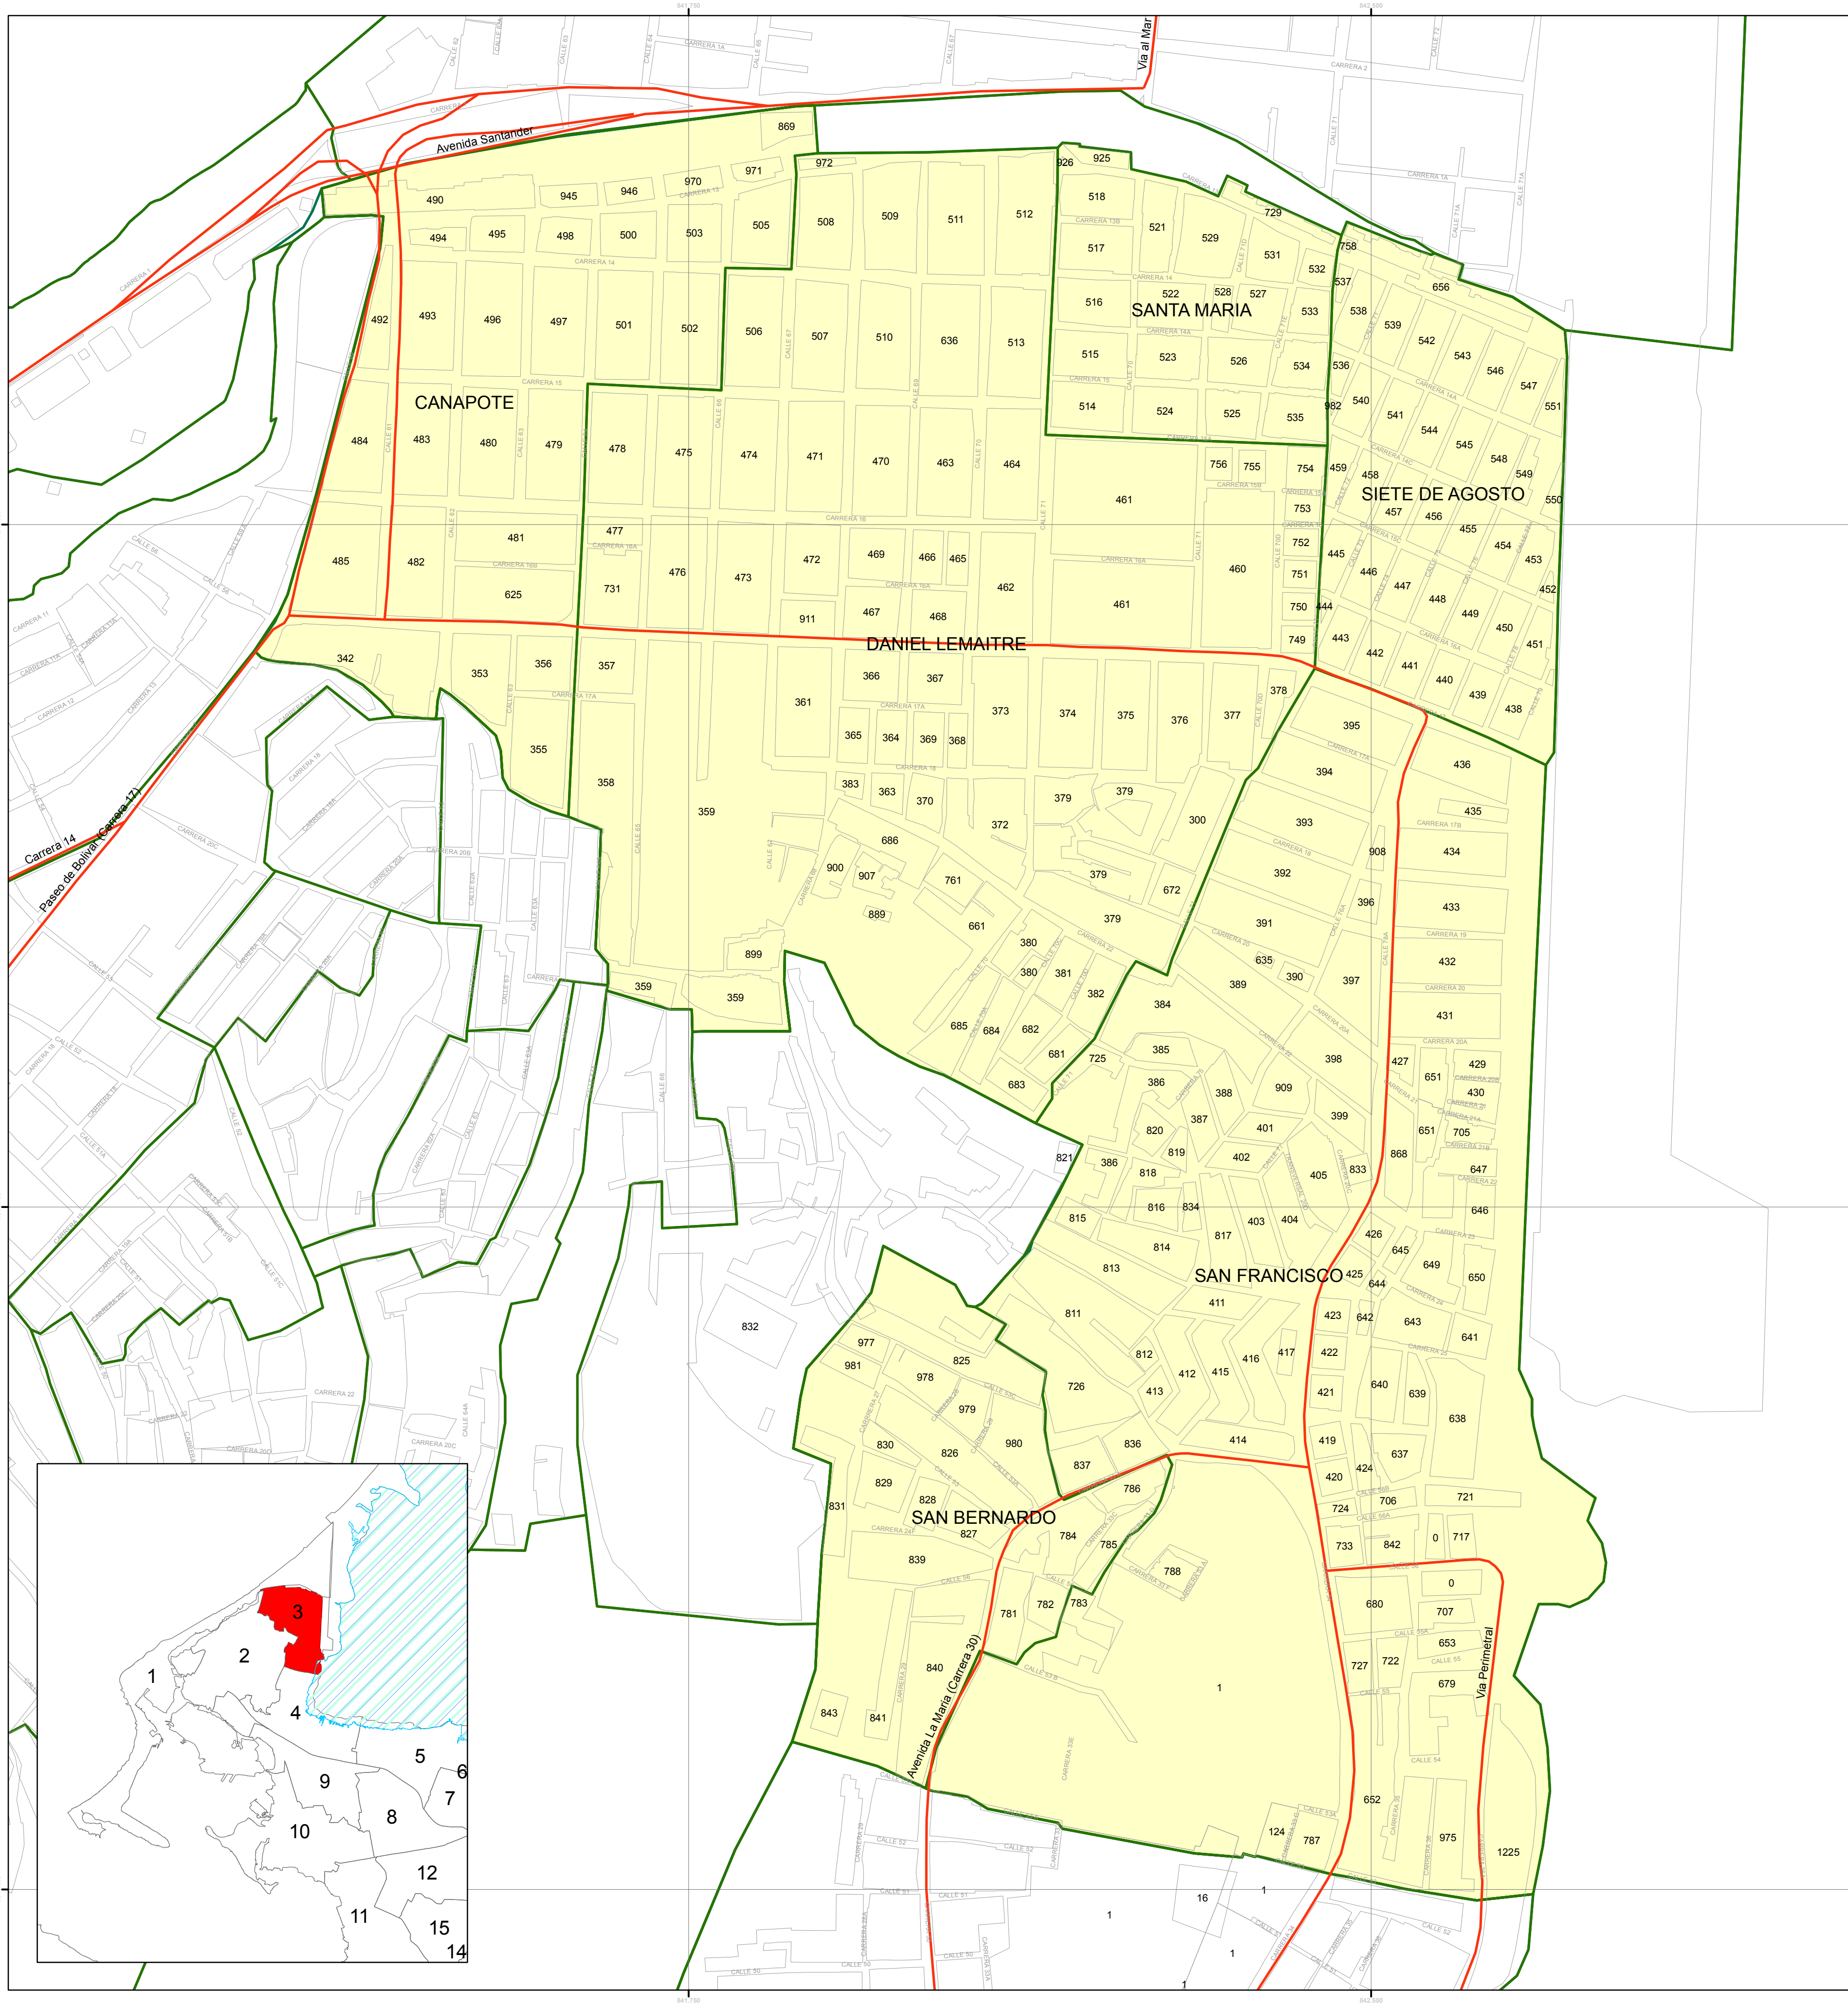

# ALCALDIA MAYOR DE CARTAGENA DE INDIAS

SECRETARIA DE PLANEACION DISTRITAL

SISTEMAS DE INFORMACION GEOGRAFICA

## SISTEMA DE INFORMACION GEOGRAFICO DEL DISTRITO DE CARTAGENA

### UCG 3

Fuente Cartografía  
**CARTOGRAFIA IGAC 2010**  
 Fuente Temática  
**OFICINA DE PLANEACION DISTRITAL**  
 División Sistemas de Información  
 S.I.G.

**CONVENCIONES CARTOGRAFICAS**

**Área de estudio geotectónico**

- Área de mejoramiento
- Área de protección propuesta

**Superficies de agua**

- Canal\_Doble
- Canal\_Sencillo
- Drenaje\_Doble
- Laguna
- Drenaje

**División política**

- Predios
- Manzanas
- Barrios

UNIDADES COMUNERAS DE GOBIERNO  
 DEL DISTRITO DE CARTAGENA DE INDIAS