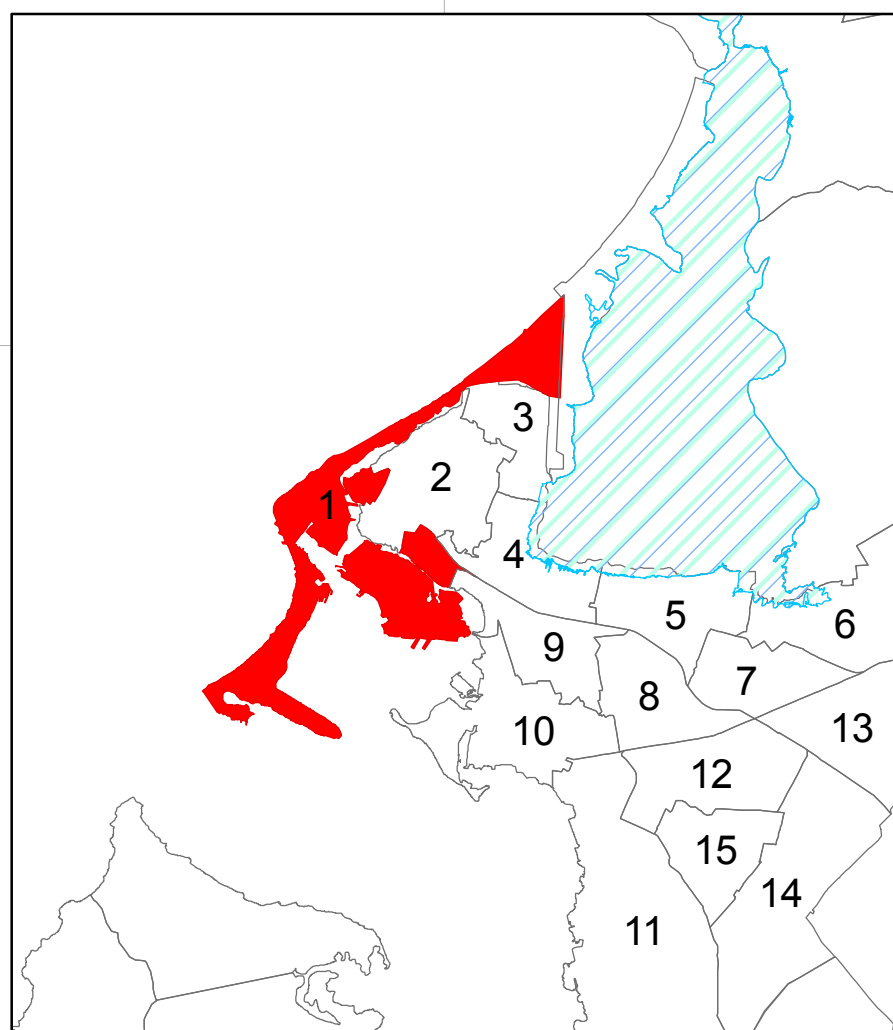

ALCALDIA MAYOR DE CARTAGENA DE INDIAS

SECRETARIA DE PLANEACION DISTRITAL

SISTEMAS DE INFORMACION GEOGRAFICA

SISTEMA DE INFORMACION GEOGRAFICO DEL DISTRITO DE CARTAGENA

UCG 1

Fuente Cartografía
CARTOGRAFIA IGAC 2010
Fuente Temática
OFICINA DE PLANEACION DISTRITAL
División Sistemas de Información
S.I.G.

CONVENCIONES CARTOGRAFICAS
Área de estudio geotécnico
Área de mejoramiento
Área de protección propuesta
División política
Predios
Manzanas
Barrios

Superficies de agua
Canal_Doble
Canal_Sencillo
Drenaje_Doble
Laguna
Drenaje

UNIDADES COMUNERAS DE GOBIERNO
DEL DISTRITO DE CARTAGENA DE INDIAS

Campo Elías Terán Dix
Alcalde Mayor de Cartagena de Indias
Luis Antonio Cano Sedán
Secretario de Planeación Distrital

DIVISION POLITICA
DE CARTAGENA

Escala: VARIABLE
Fecha: 21/09/2012