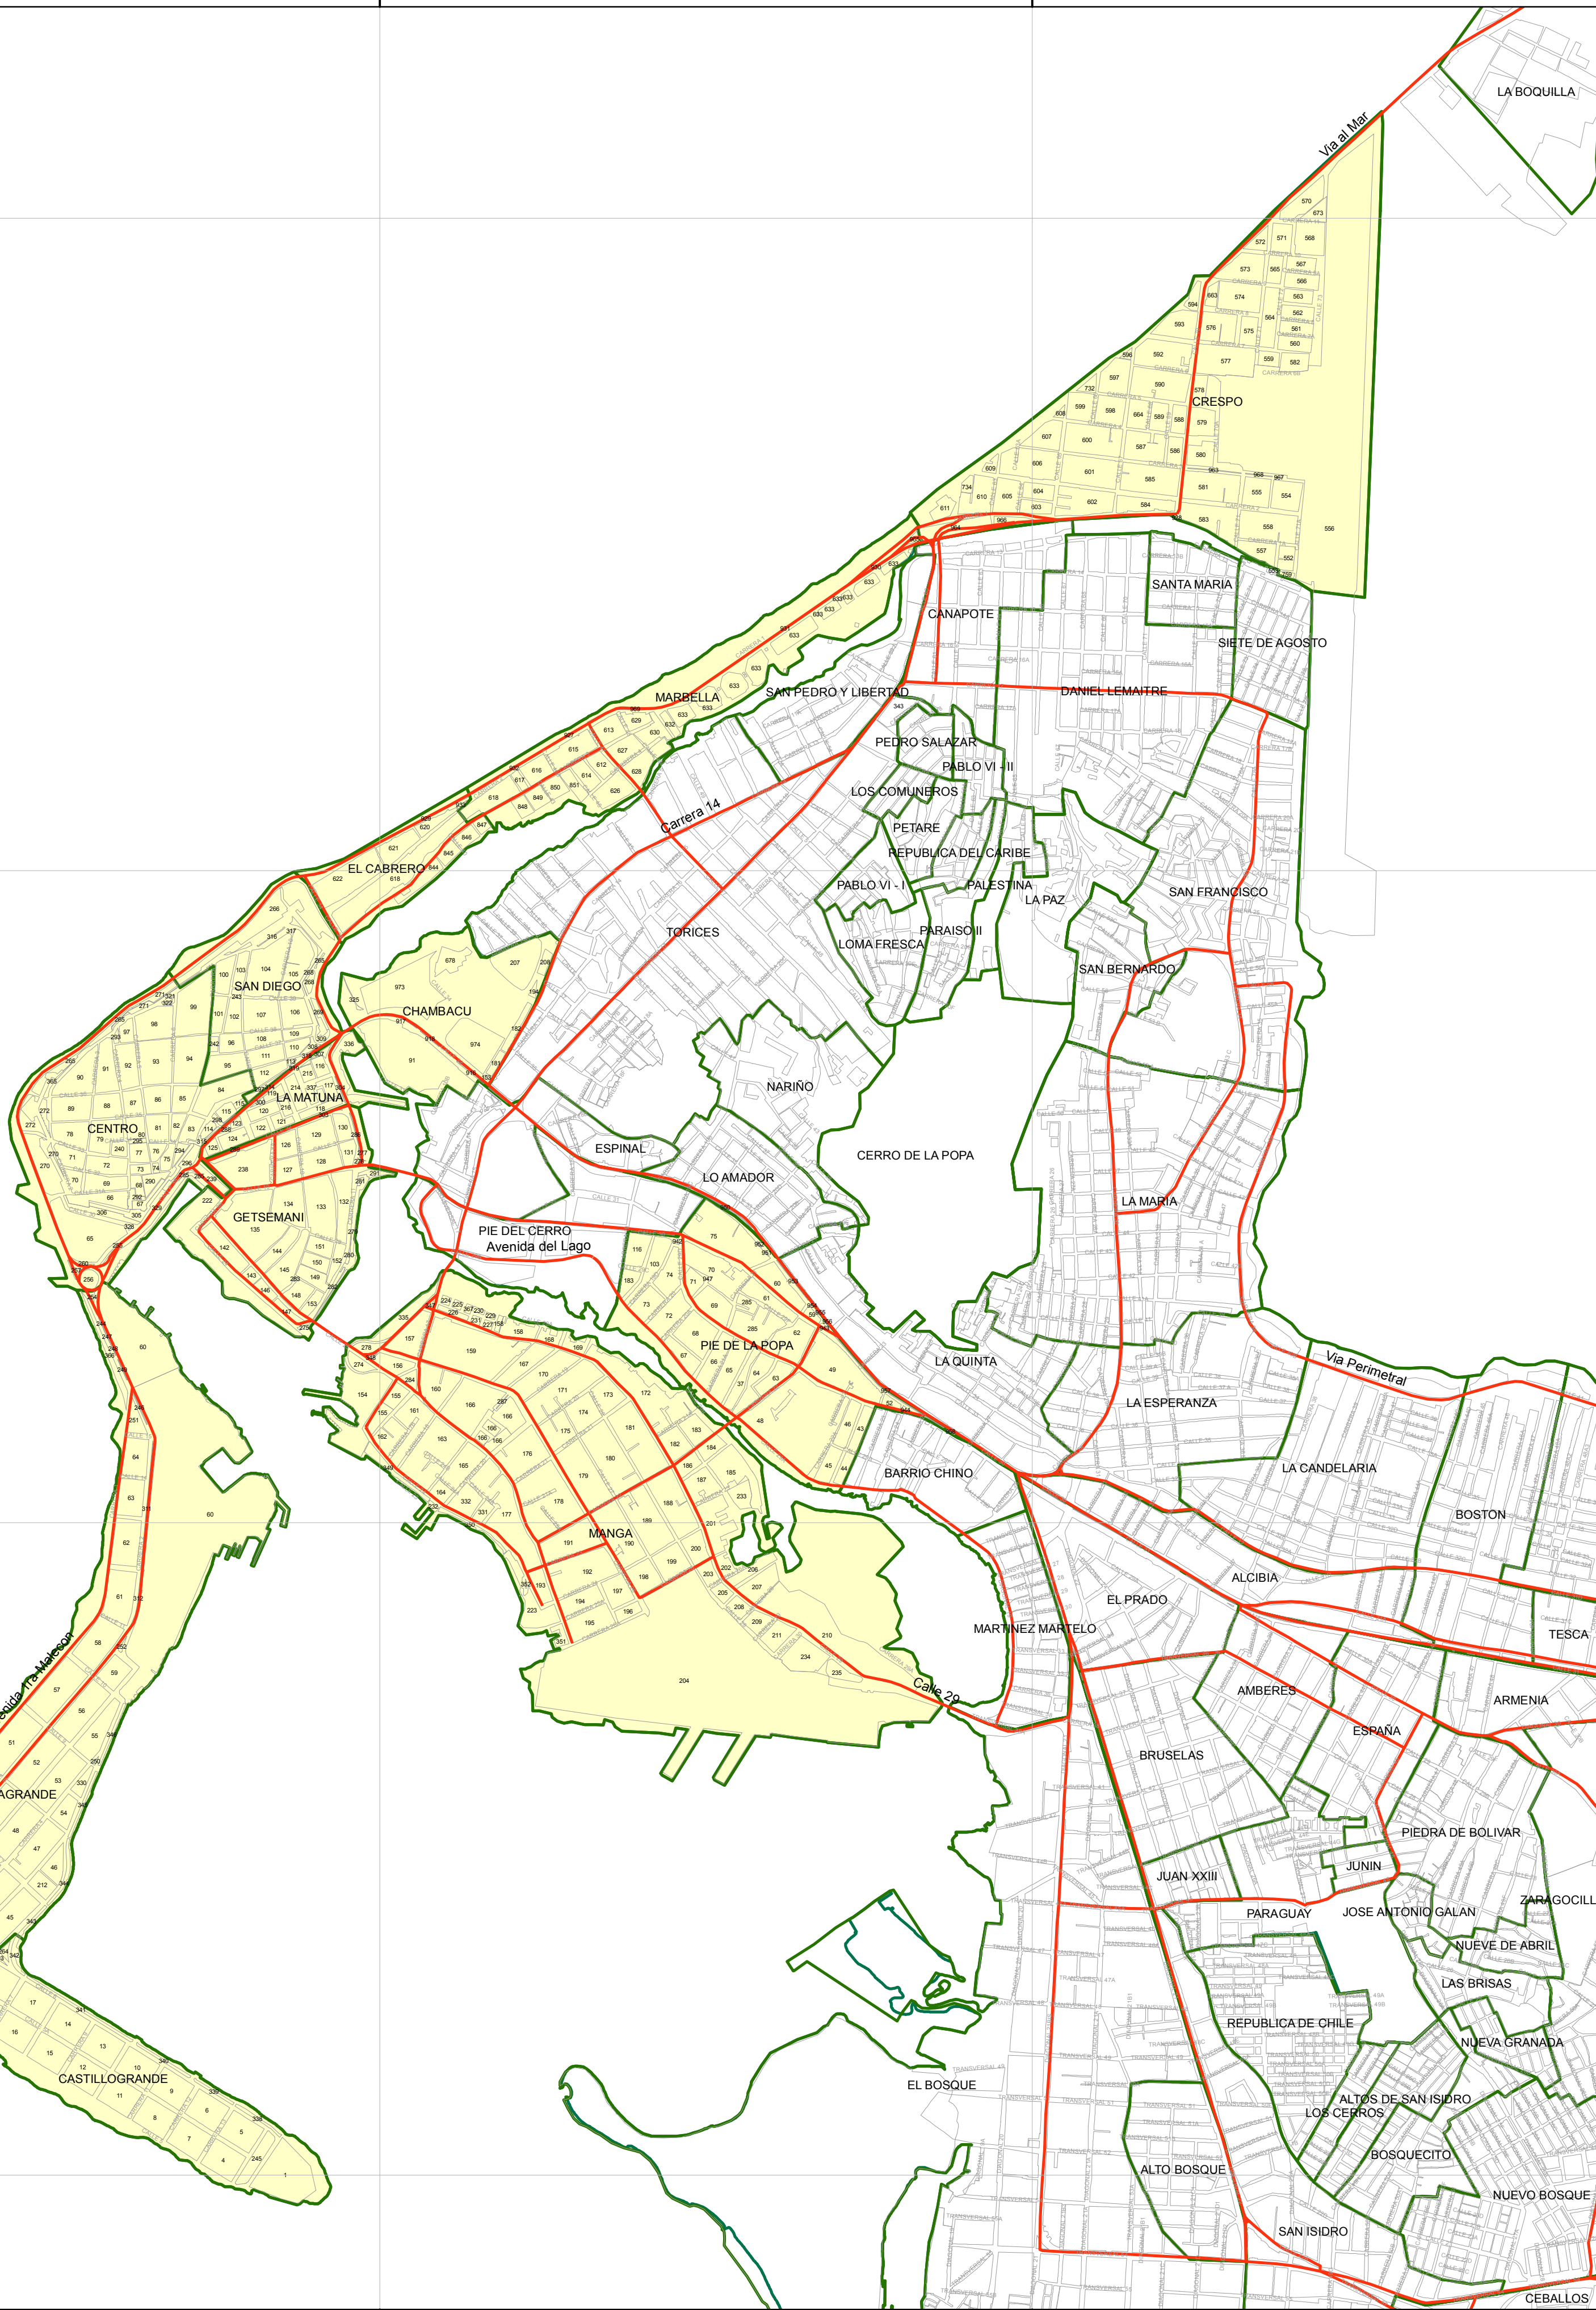

ALCALDIA MAYOR DE CARTAGENA DE INDIAS

SECRETARIA DE PLANEACION DISTRITAL

SISTEMAS DE INFORMACION GEOGRAFICA

SISTEMA DE INFORMACION GEOGRAFICO DEL DISTRITO DE CARTAGENA

UCG 1

Fuente Cartografía
CARTOGRAFIA IGAC 2010
Fuente Temática
OFICINA DE PLANEACION DISTRITAL
División Sistemas de Información
S.I.G.

CONVENCIONES CARTOGRAFICAS
Área de estudio geotécnico
Área de mejoramiento
Área de protección propuesta
División política
Predios
Manzanas
Barrios

Superficies de agua
Canal_Doble
Canal_Sencillo
Drenaje_Doble
Laguna
Drenaje

UNIDADES COMUNERAS DE GOBIERNO
DEL DISTRITO DE CARTAGENA DE INDIAS

Campo Elías Terán Dix
Alcalde Mayor de Cartagena de Indias
Luis Antonio Cano Sedán
Secretario de Planeación Distrital

DIVISION POLITICA
DE CARTAGENA

Escala: VARIABLE
Fecha: 21/09/2012